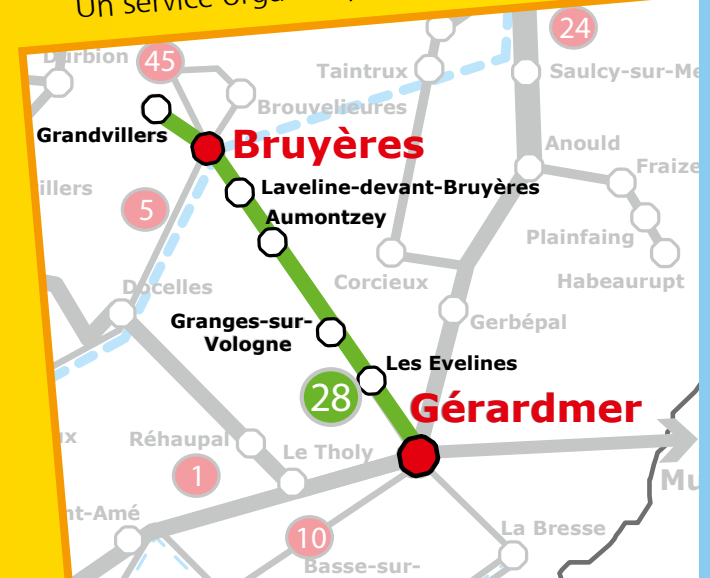

28 GÉRARDMER BRUYÈRES

Voyagez éco, voyagez livo!
Un service organisé par la Région Grand Est

N° DE VOYAGE	6	26	8	12	16	18
Cette ligne ne fonctionne pas les dimanches et jours fériés	L M M J V • •	L M M J V • •	L M M J V S •	• • m • • • •	L M M J V S •	L M M J V • •
Circule les jours scolaires	OUI	OUI	OUI	OUI	OUI	OUI
les petites vacances scolaires	NON	NON	OUI	NON	OUI	NON
les vacances d'été	NON	NON	OUI	NON	OUI	NON
GRANDVILLERS - Pont	6:55					
GRANDVILLERS - Hôtel du Commerce	6:56					
BRUYÈRES - Collège				12:07		17:02
BRUYÈRES - Place Stanislas	7:05		7:57		13:17	
BRUYÈRES - Passage à Niveau	7:08		7:58	12:08	13:18	17:03
CHAMP LE DUC - Zone Artisanale - Atribus	7:10		8:00	12:10	13:20	17:05
LAVELINE DEVANT BRUYÈRES - Gare	7:12		8:02	12:12	13:22	17:07
LAVELINE DEVANT BRUYÈRES - Centre	7:13		8:03	12:13	13:23	17:08
AUMONTZEY - Centre	7:17		8:07	12:17	13:27	17:12
LES EGELETS - Atribus	7:20	7:20	8:08	12:18	13:28	17:13
FRAMBÉMÉNIL - Garage Peugeot	7:21	7:21	8:09	12:19	13:29	17:14
GRANGES SUR VOLOGNE - Centre	7:23	7:23	8:10	12:20	13:30	17:15
GRANGES SUR VOLOGNE - Carr Route du Tholy	7:25	7:25	8:12	12:22	13:32	17:17
LES EVELINES - Devant le n° 2	7:26	7:26	8:13	12:23	13:33	17:18
LES EVELINES - Devant le n° 51	7:28	7:28	8:14	12:24	13:34	17:19
LE KERTOFF	7:34	7:34	8:22	12:32	13:42	17:27
KICHOMPRÉ	7:35	7:35	8:24	12:34	13:44	17:29
GÉRARDMER - La Croisette	7:37	7:37	8:28	12:38	13:48	17:33
GÉRARDMER - Halle des Sports	7:40	7:40				
GÉRARDMER - Boulevard d'Alsace	7:45	7:45	8:30	12:40	13:50	17:35
 vers Saint Dié (Ligne 17)			8:45			17:40
 vers Munster (Ligne 1)			8:30			
GÉRARDMER - Lycée de la Creuse	7:50					