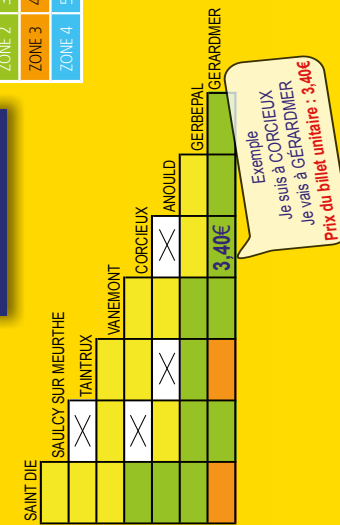

Ligne 17

1. Bénéficiaires du RSA..... Réduction de 50 %
   - Personnes handicapées (inv. à 80 %)..... Réduction de 50 %
   - Allocation de Solidarité aux Personnes Agées ..... Réduction de 50 %
   - Enfants de moins de 5 ans accompagnés..... Gratuit
   - PASS Jeune (- de 26 ans)..... A partir de 21€/mois
   - PASS Senior (+ 60 ans)..... 21€/mois ou 210€/an
2. Demande de carte Zap sur www.vosges.fr
   Les réductions sont accordées sur présentation d'une carte d'ayant droit.

Calendrier 2017-2018

- Zone B : Nancy Metz
- Rentrée : lundi 04 septembre 2017.
- Toussaint : du 21/10/2017 au 06/11/2017.
- Noël : du 23/12/2017 au 08/01/2018.
- Hiver : du 24/02/2018 au 12/03/2018.
- Printemps : du 21/04/2018 au 07 mai 2018.
- Vacances été : samedi 07 juillet 2018.
- Le départ en vacances a lieu après la classe, la reprise des cours le matin des jours indiqués. Les élèves qui n'ont pas cours le samedi sont en congés le vendredi soir après les cours.